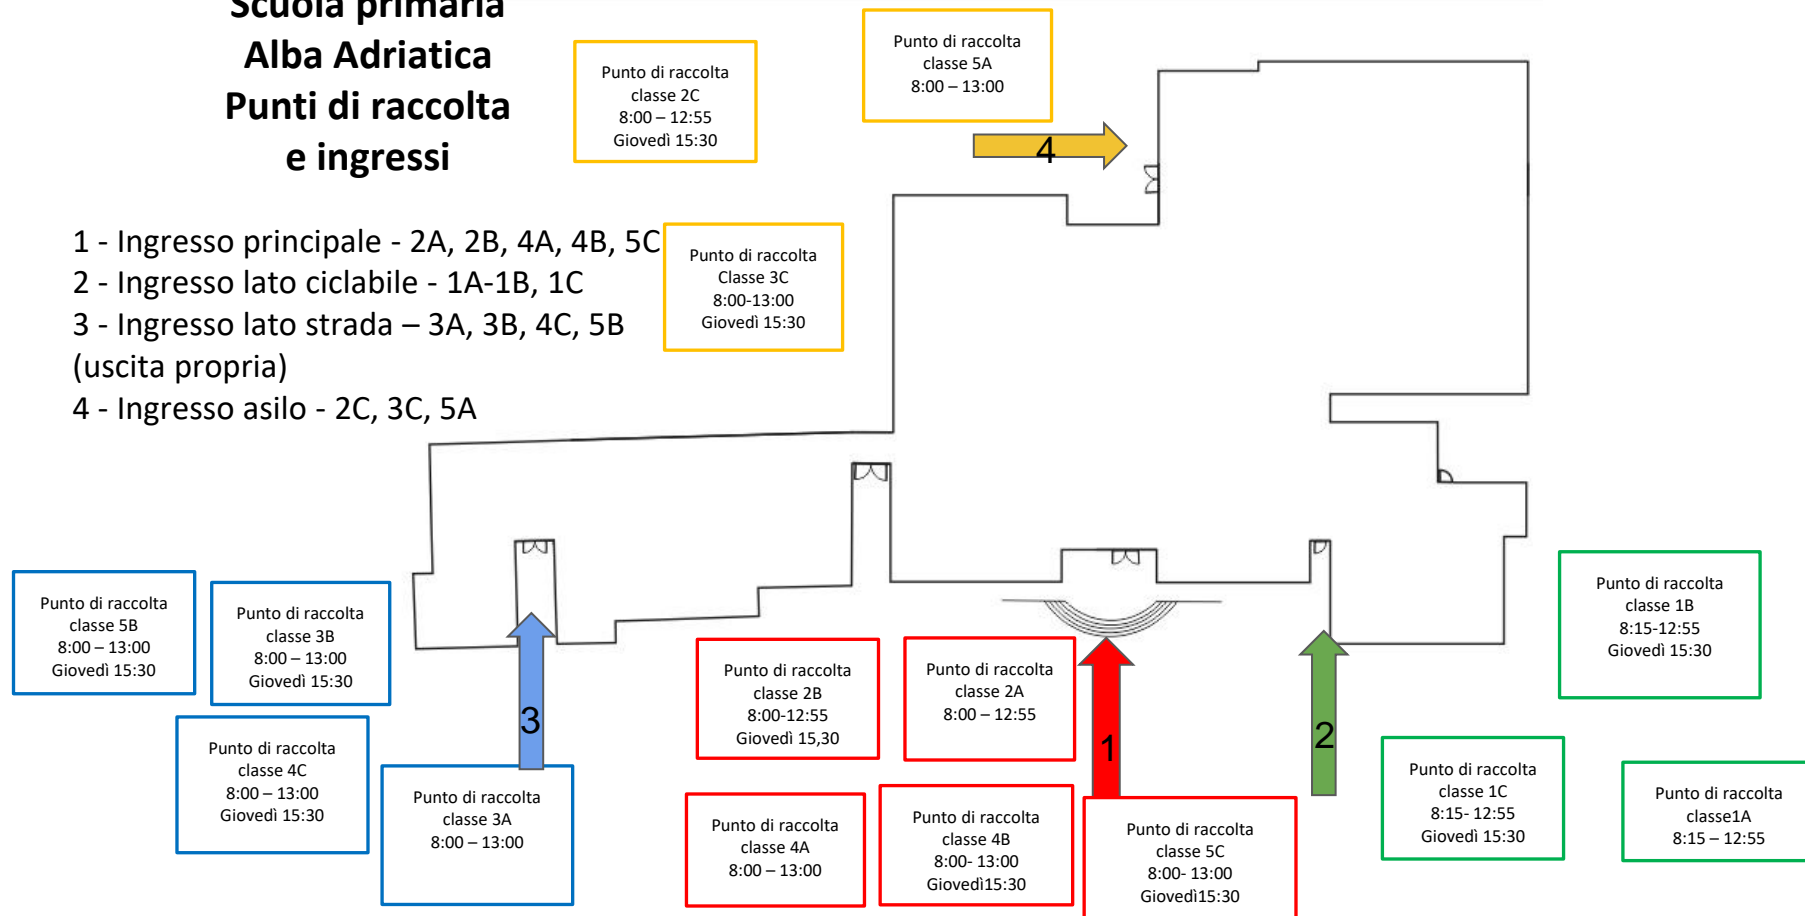

INGRESSO 2 - LATO CICLABILE			
CLASSI	ENTRATA	USCITA	INTERVALLO
1A	8,00	12,55	10,15/10,45
1B	8,00	12,55	10,15/10,45
1C	8,00	12,55	10,15/10,45

INGRESSO 3 - LATO STRADA			
CLASSE	ENTRATA	USCITA	INTERVALLO
3A	8,00	13,00	10,45/11,15
3B	8,00	13,00	10,45/11,15
4C	8,00	13,00	10,45/11,15
5B USCITA PROPRIA	8,00	13,00	10,45/11,15

INGRESSO 4 - LATO ASILO			
CLASSE	ENTRATA	USCITA	INTERVALLO
2C	8,00	12,55	10,15/10,45
3C	8,00	13,00	10,15/10,45
5A	8,00	13,00	10,45/11,15

Le sezioni B e C il giovedì escono alle ore 15.30

2021 - 2022

Scuola primaria Alba Adriatica

Punti di raccolta e ingressi

- 1 - Ingresso principale - 2A, 2B, 4A, 4B, 5C
- 2 - Ingresso lato ciclabile - 1A-1B, 1C
- 3 - Ingresso lato strada – 3A, 3B, 4C, 5B
(uscita propria)
- 4 - Ingresso asilo - 2C, 3C, 5A

SCUOLA PRIMARIA ALBA ADRIATICA percorsi interni