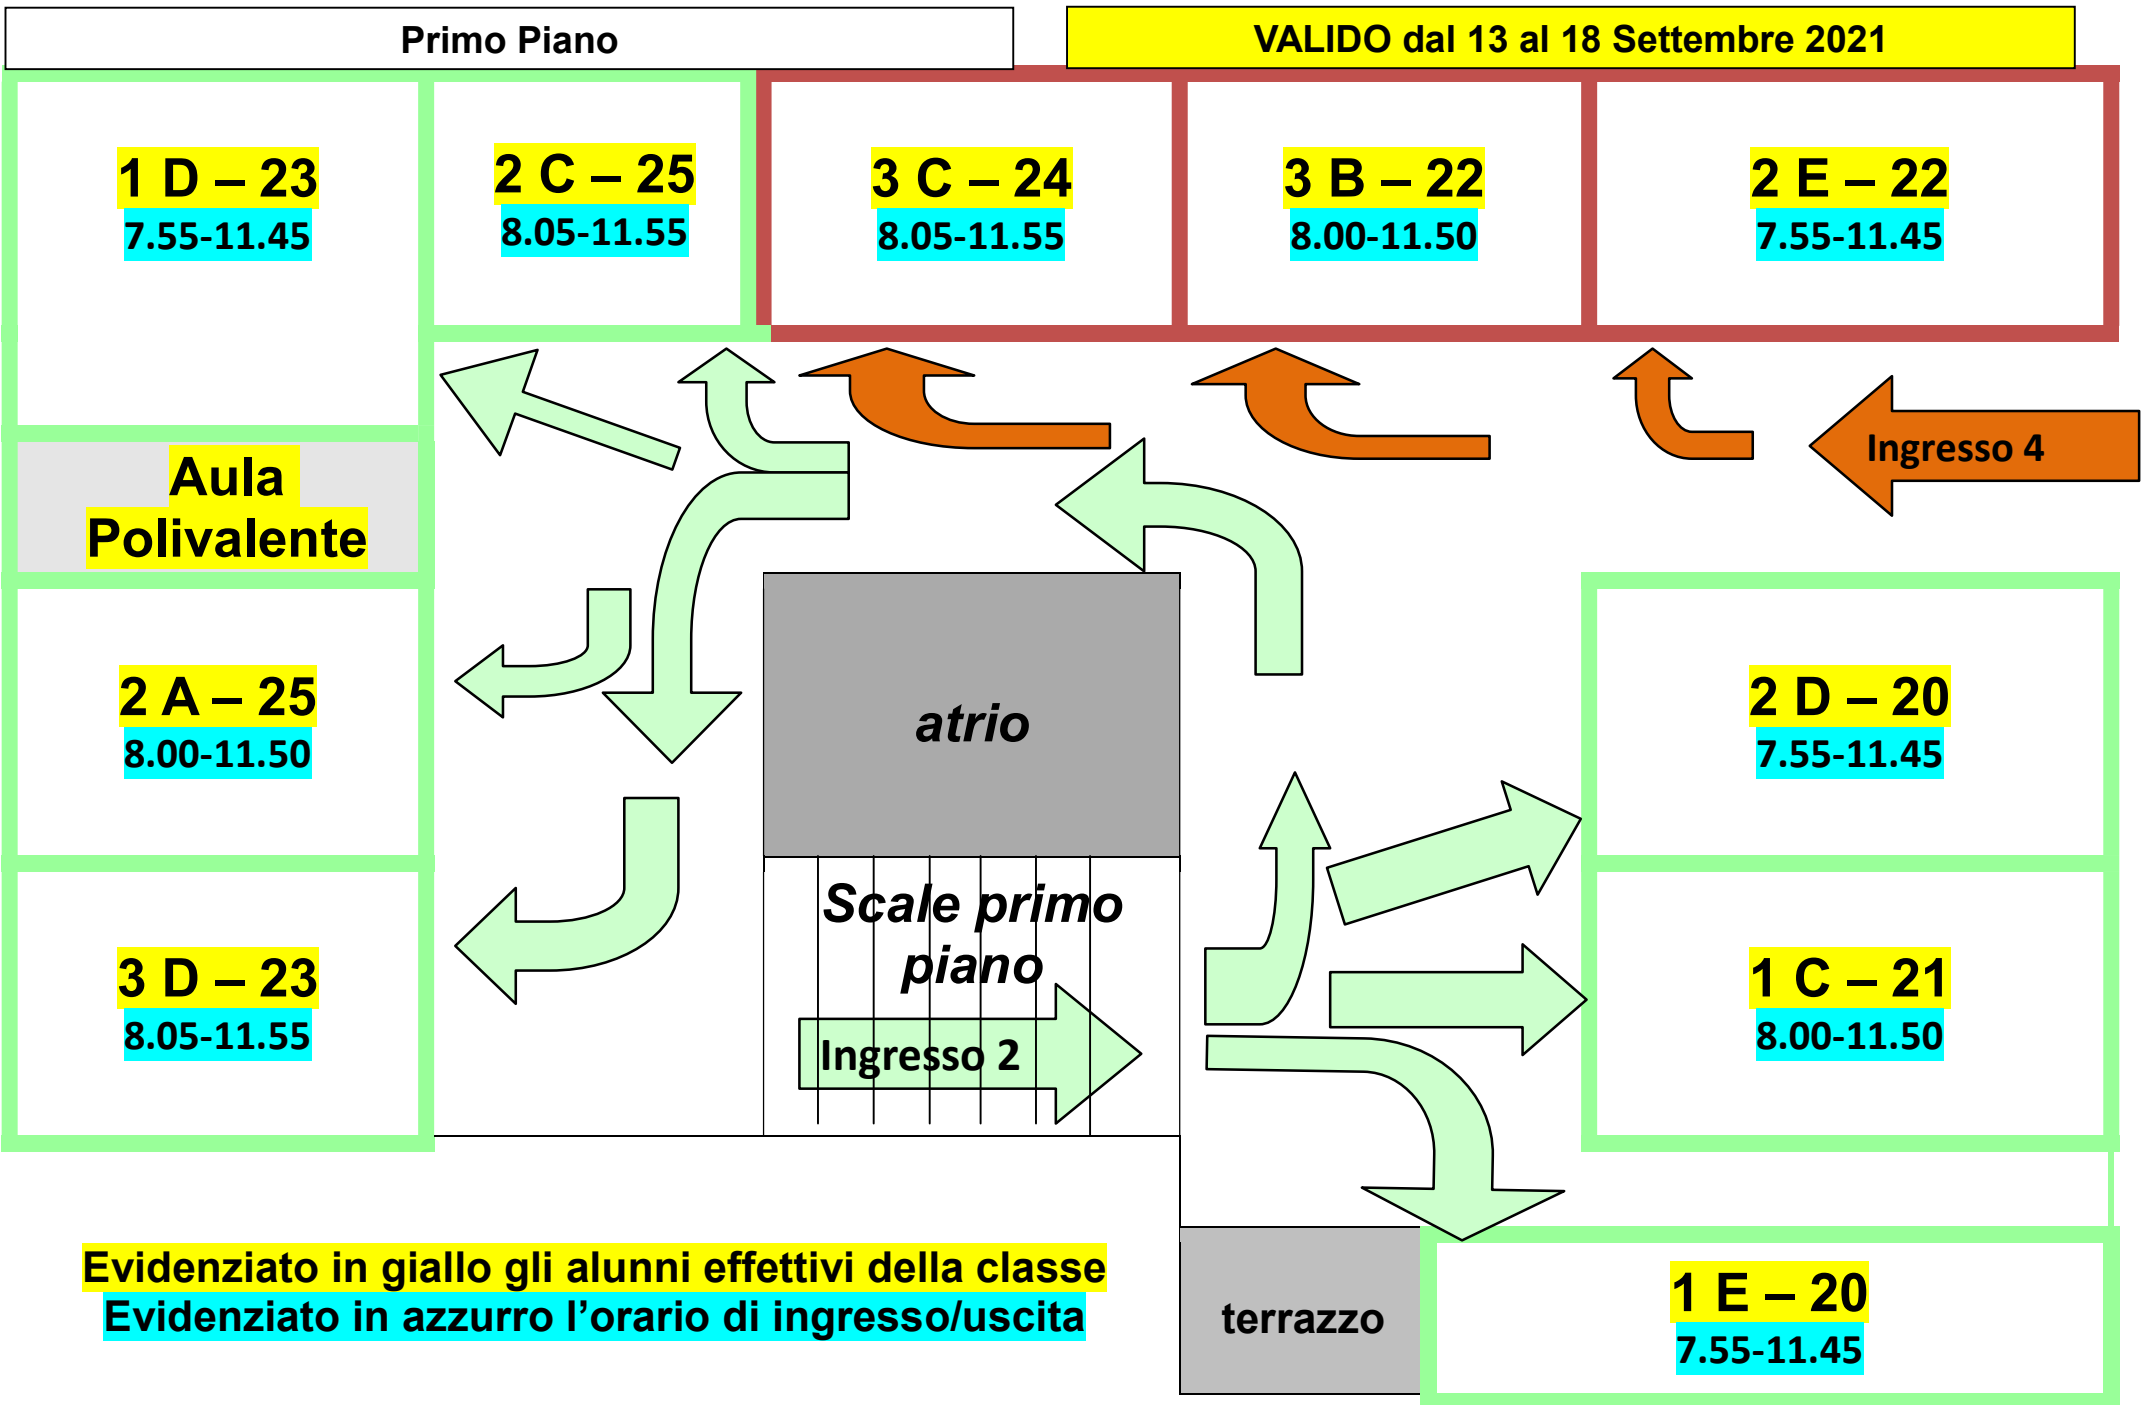

Primo Piano

VALIDO dal 13 al 18 Settembre 2021

1 D – 23
7.55-11.45

2 C – 25
8.05-11.55

3 C – 24
8.05-11.55

3 B – 22
8.00-11.50

2 E – 22
7.55-11.45

**Aula
Polivalente**

2 A – 25
8.00-11.50

3 D – 23
8.05-11.55

atrio

*Scale primo
piano*

Ingresso 2

Ingresso 4

2 D – 20
7.55-11.45

1 C – 21
8.00-11.50

terrazzo

1 E – 20
7.55-11.45

Evidenziato in giallo gli alunni effettivi della classe
Evidenziato in azzurro l'orario di ingresso/uscita

Piano Terra

VALIDO dal 13 al 18 Settembre 2021

Segreteria

2 B – 20
8.00-11.50

Ingresso 2

Scale primo
piano

1 A – 21
8.00-11.50

Evidenziato in giallo gli alunni effettivi della classe
Evidenziato in azzurro l'orario di ingresso/uscita

3 E – 24
8.05-11.55

1 B – 26
7.55-11.45

Ingresso 3